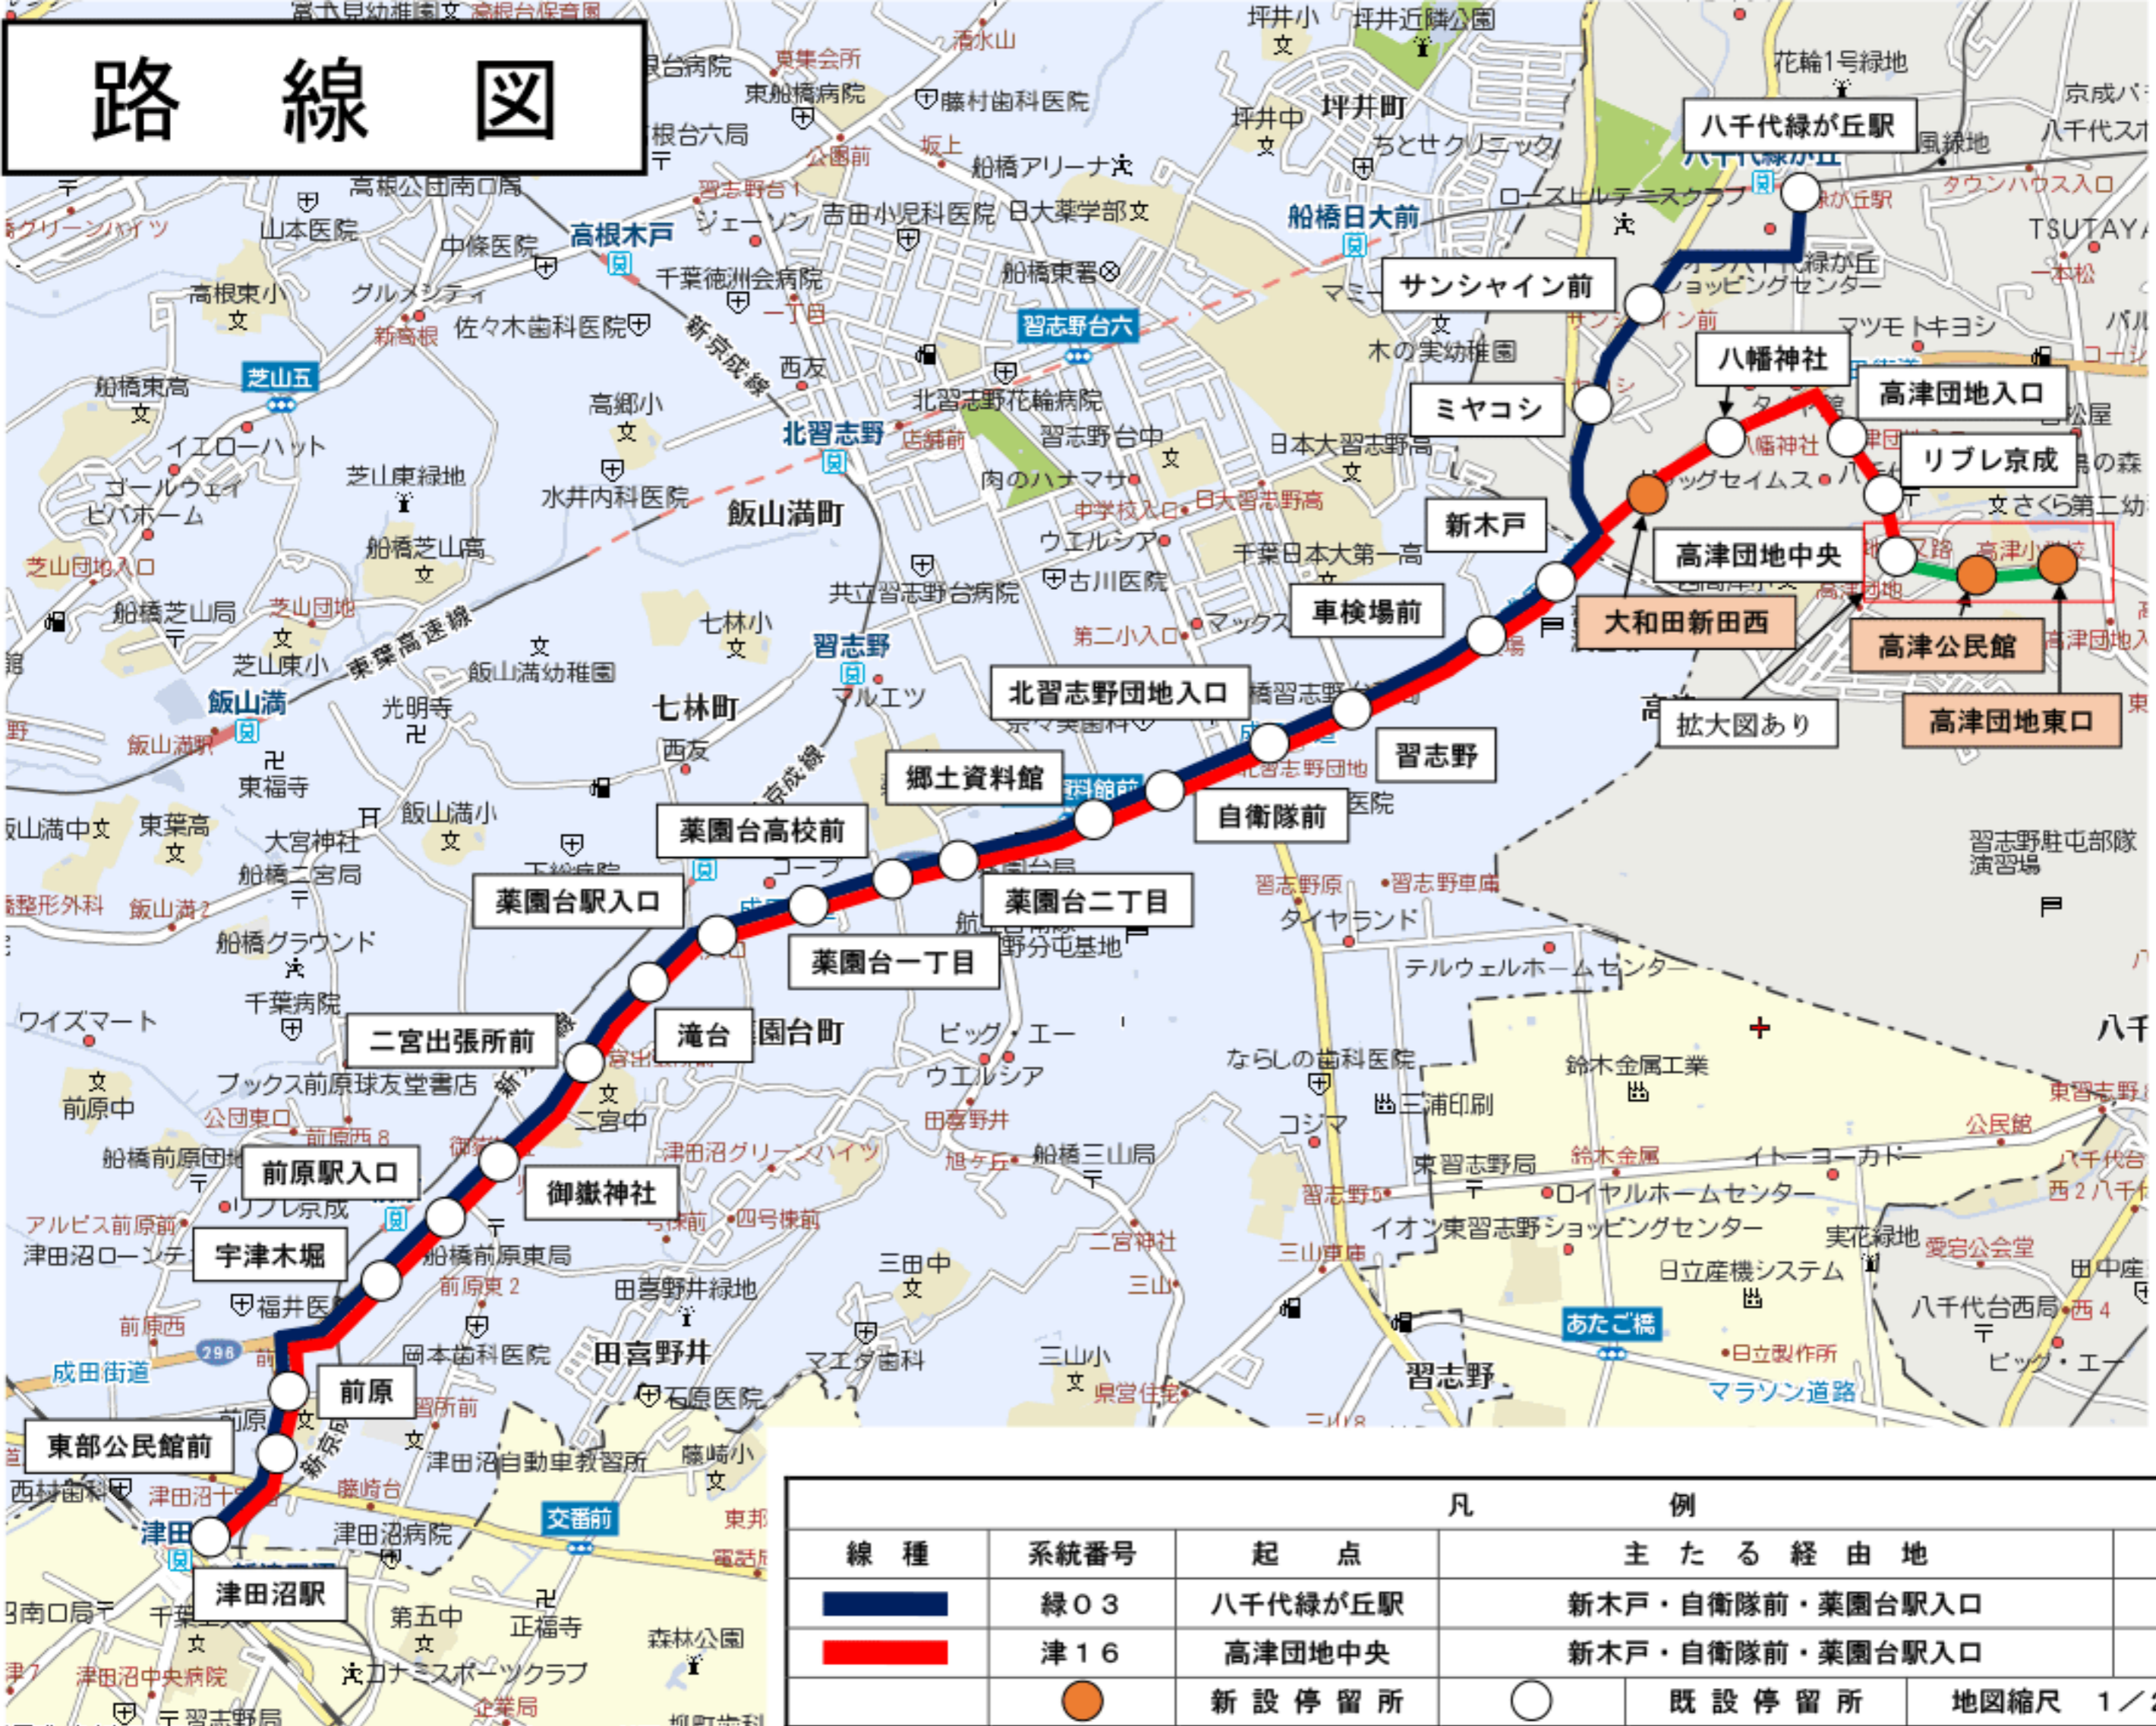

路線図

凡 例				
線 種	系統番号	起 点	主たる経由地	終 点
	緑03	八千代緑が丘駅	新木戸・自衛隊前・葎園台駅入口	津田沼駅
	津16	高津団地中央	新木戸・自衛隊前・葎園台駅入口	津田沼駅
		新設停留所		既設停留所
地図縮尺 1/21,000				

新設停留所位置 拡大図

凡 例

	既存停留所位置		路線延長区間		停留所新設位置
---	---------	---	--------	---	---------