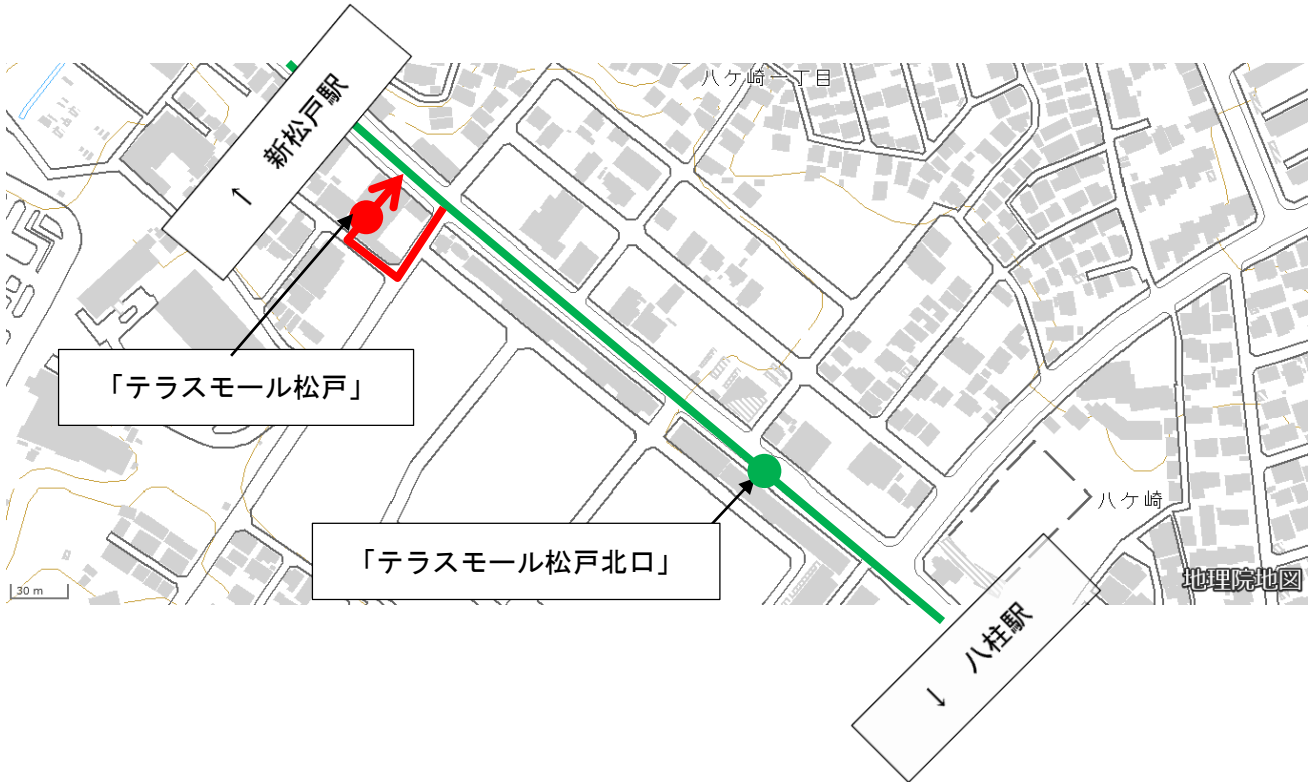

	停留所の名称	路線名
	テラスモール松戸	小金原線

	停留所の名称	路線名
	新松戸四丁目	小金原線