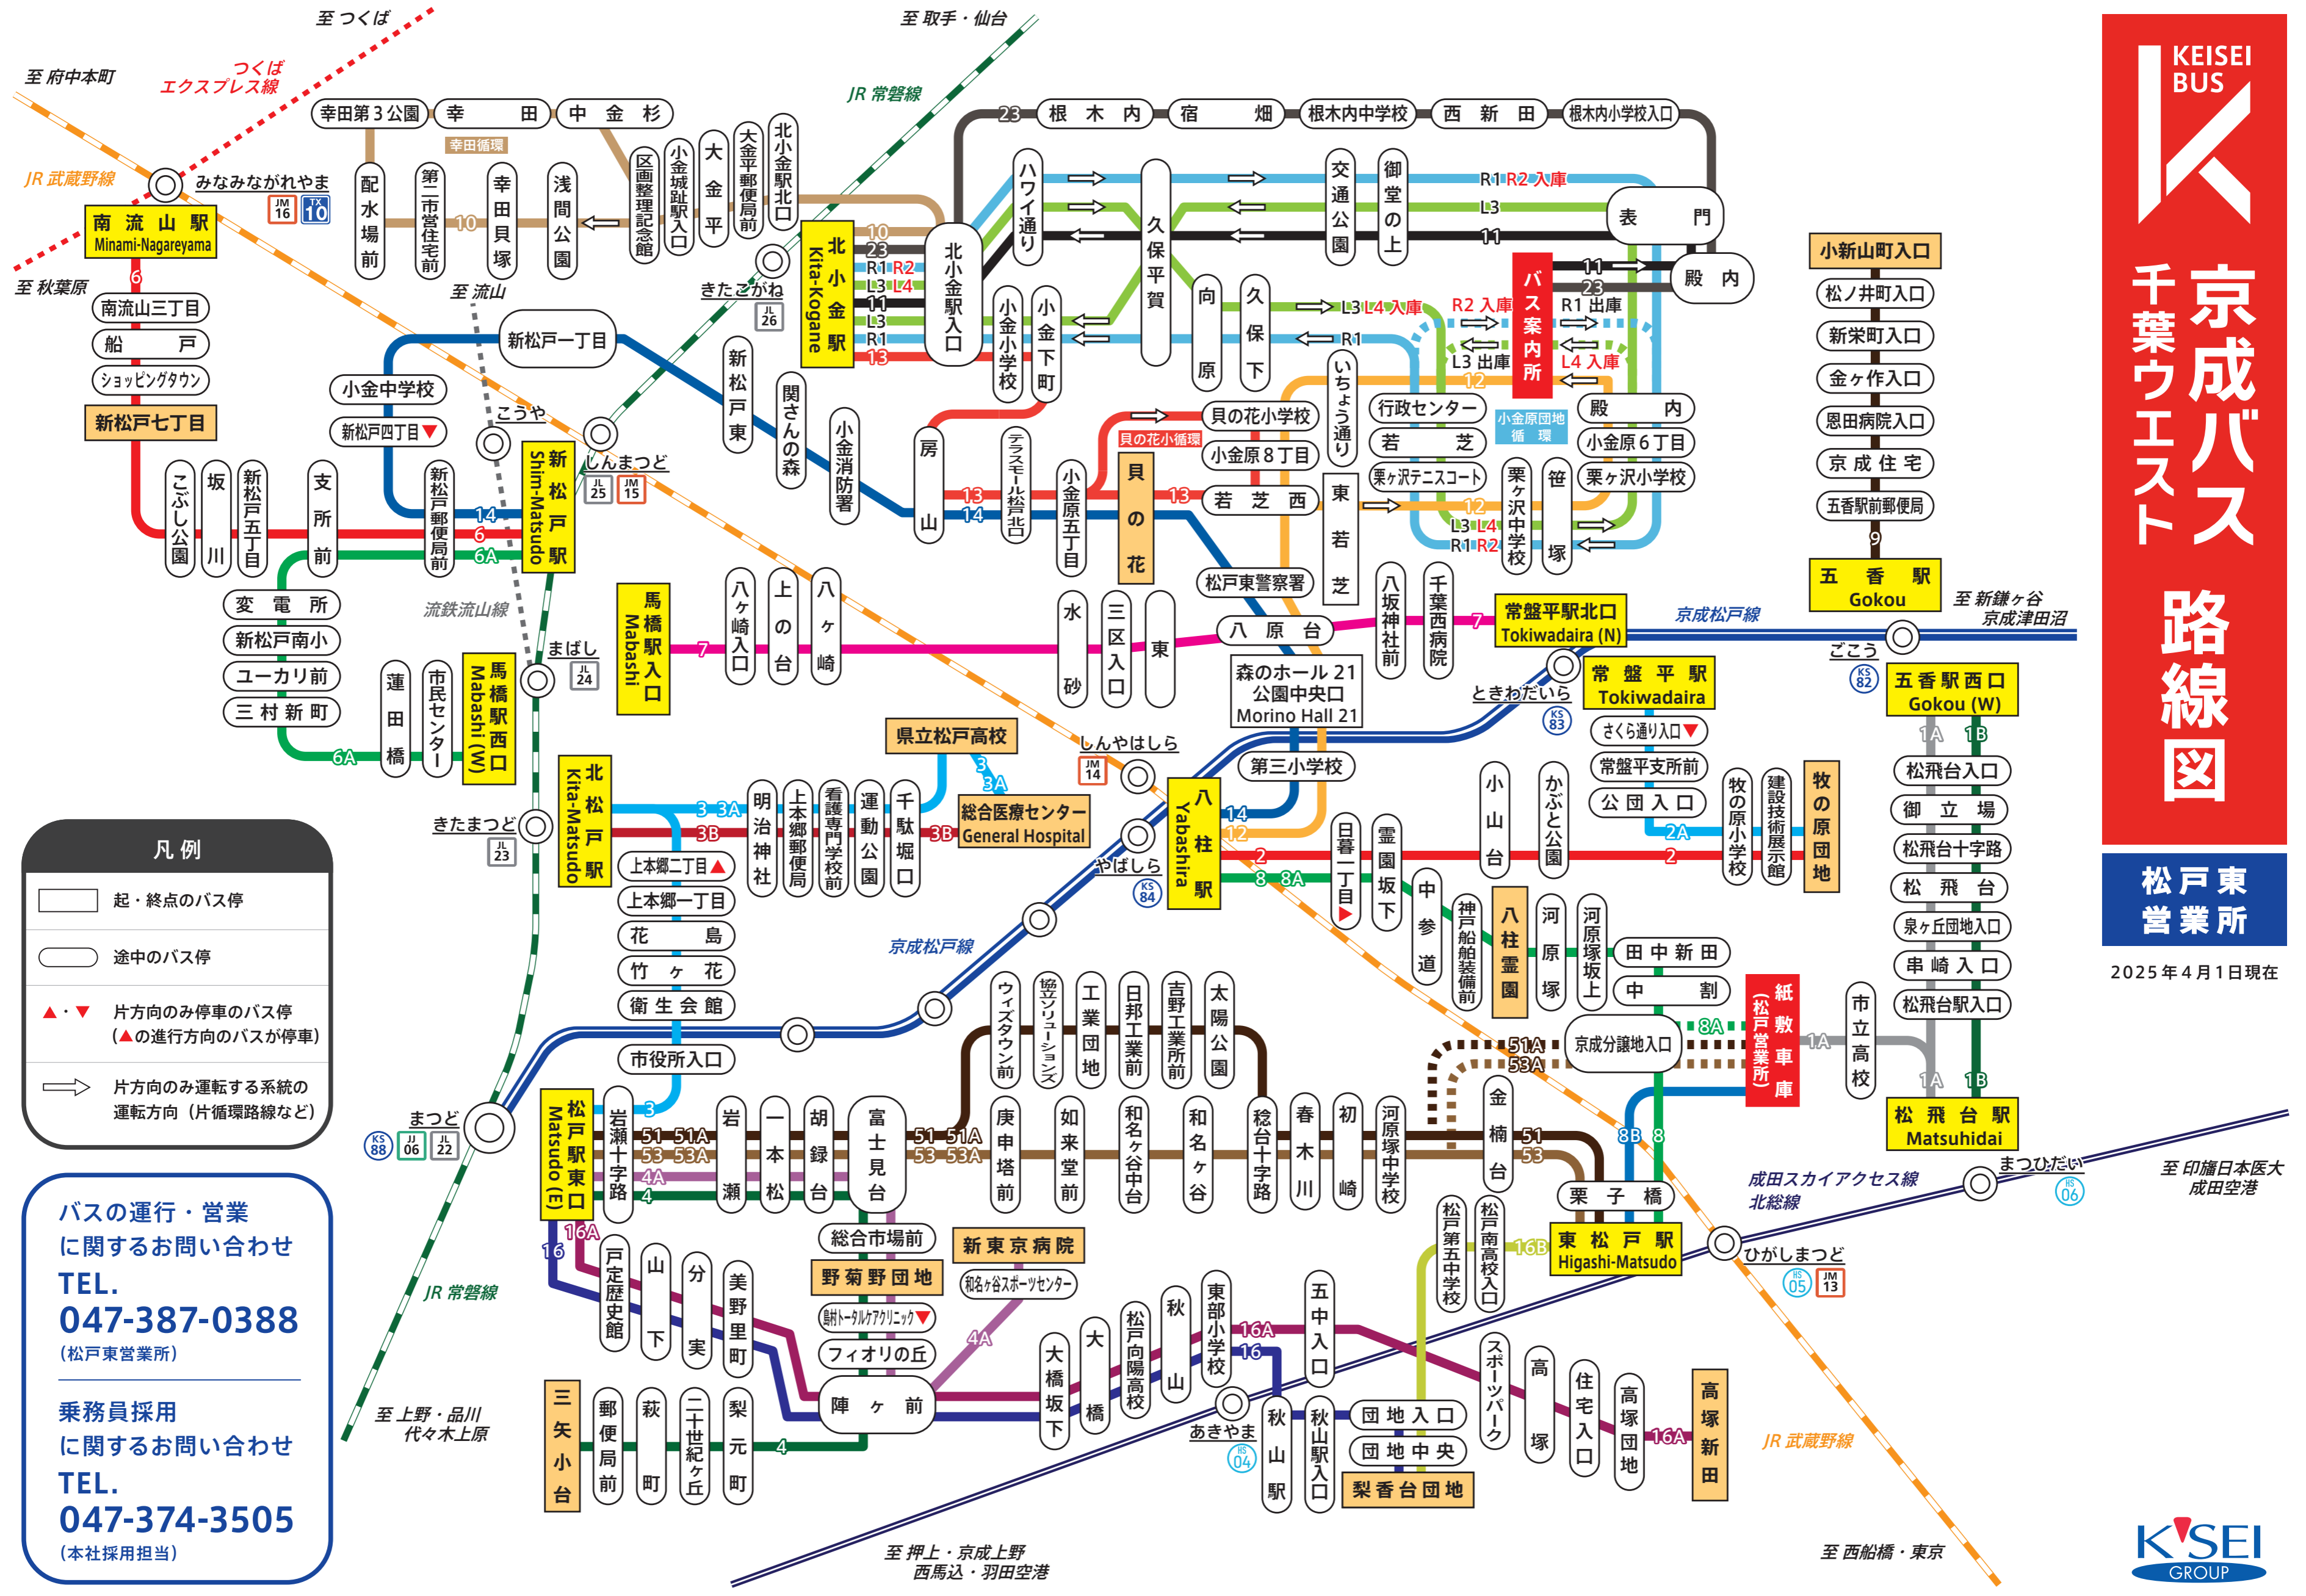

京成バス

千葉ウエスト

路線図

2025年4月1日現在

凡例

- 起・終点のバス停
- 途中のバス停
- ▲・▼ 片方向のみ停車のバス停 (▲の進行方向のバスが停車)
- 片方向のみ運転する系統の運転方向 (片循環路線など)

バスの運行・営業に関するお問い合わせ
TEL. 047-387-0388
(松戸東営業所)

乗務員採用に関するお問い合わせ
TEL. 047-374-3505
(本社採用担当)

松戸東営業所

2025年4月1日現在