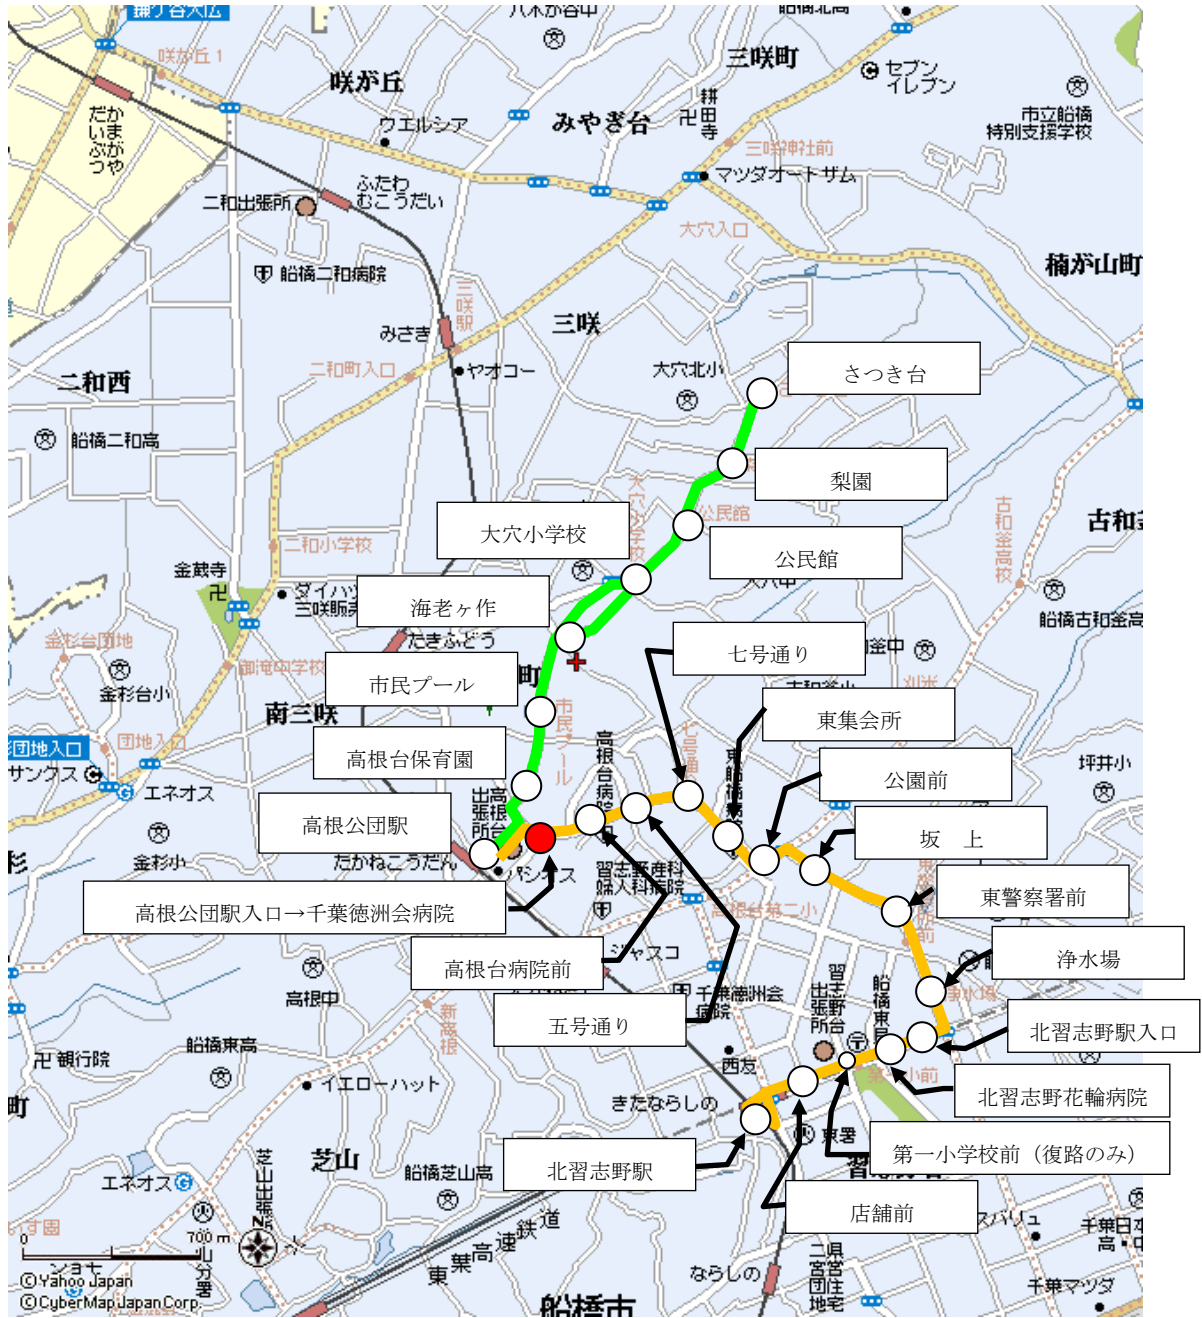

海老ヶ作線・高根公団線 運行系統略図

縮尺 1/29,500

凡例(海老ヶ作線)		
	12	さつき台～海老ヶ作～高根公団駅

凡例(高根公団線)		
	10	高根公団駅～東集会所～北習志野駅