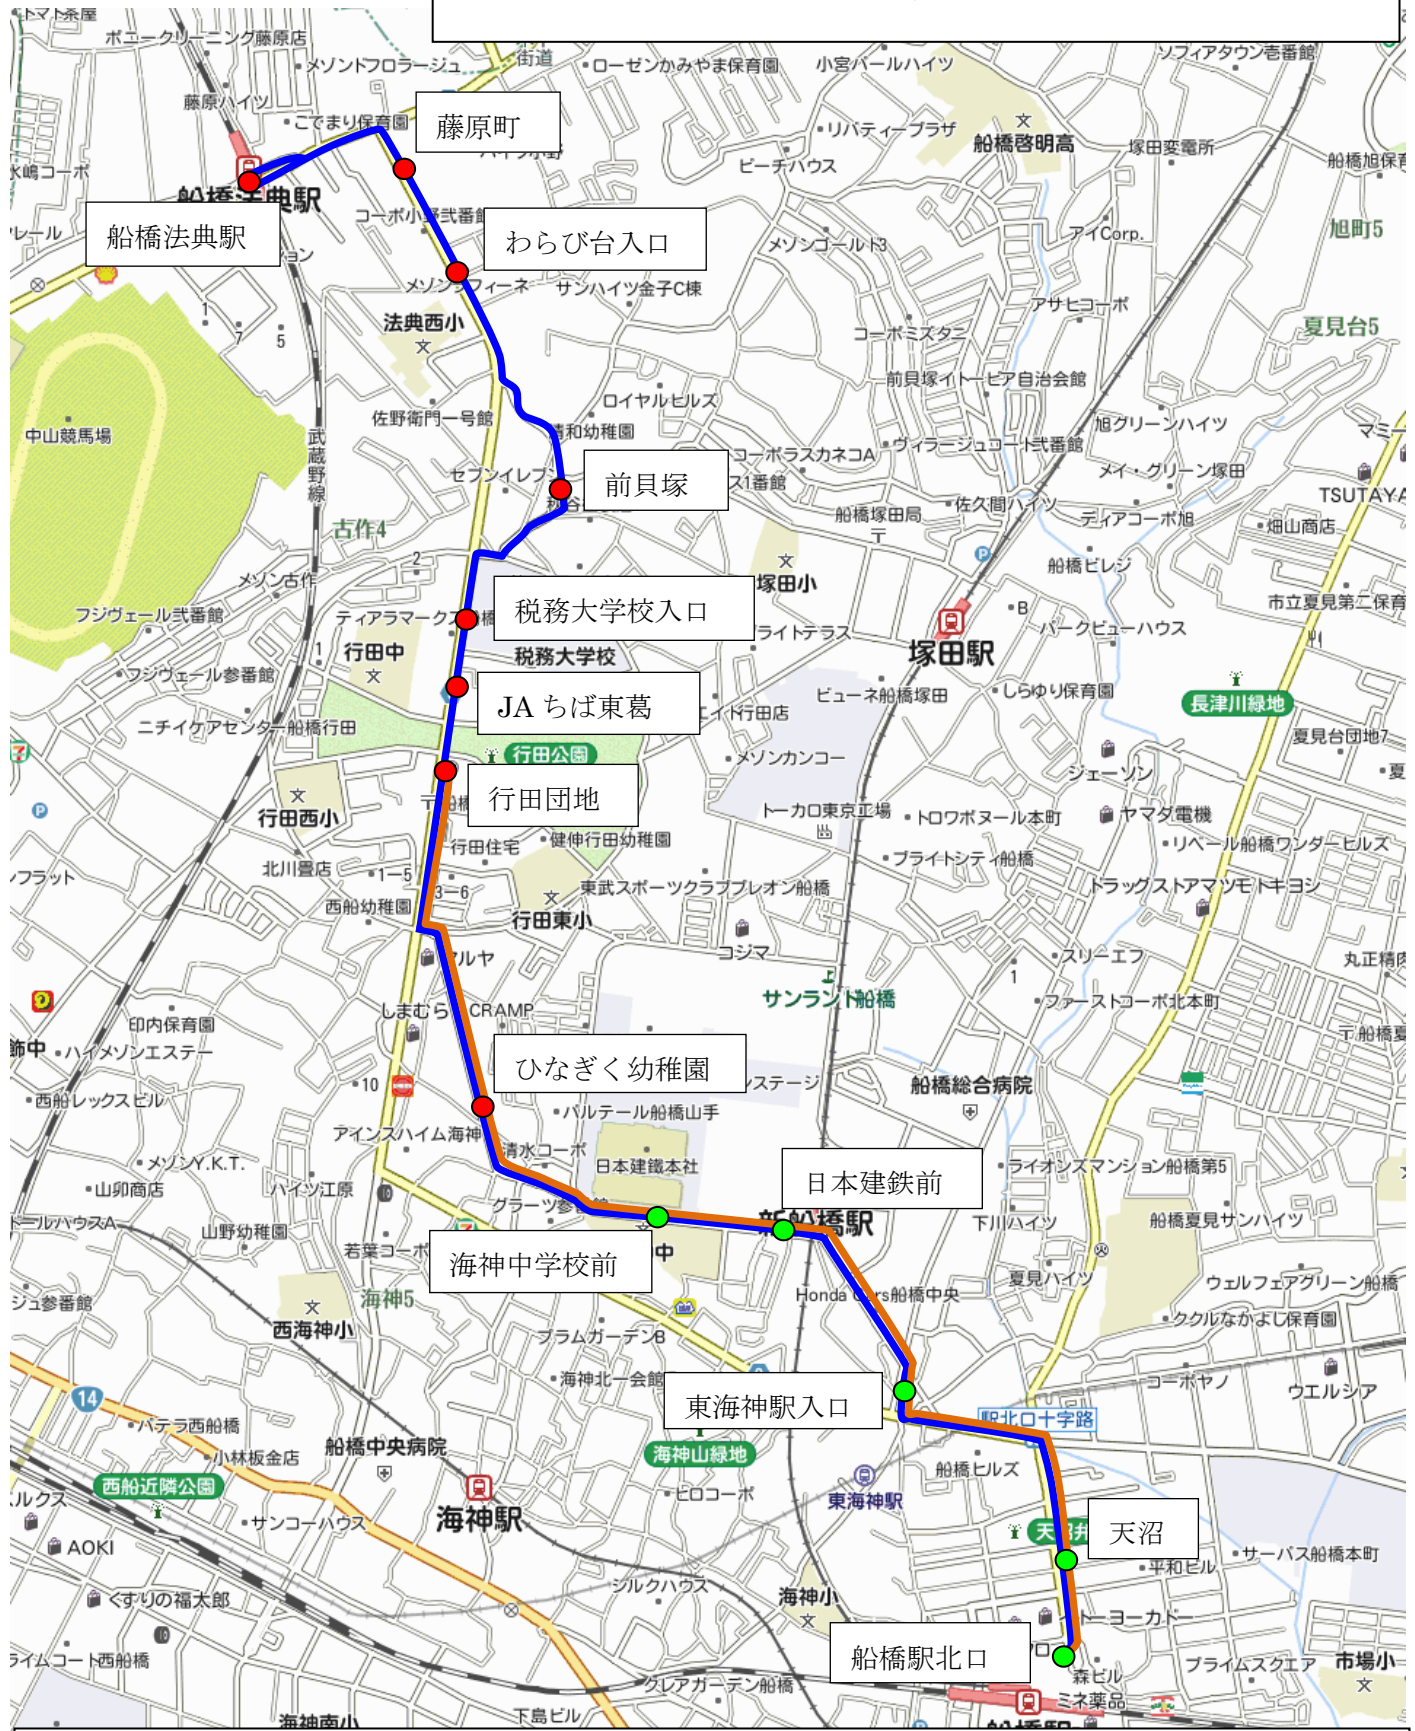

# 運 行 系 統 図

凡 例			
系統番号	起 点	主な経由地	終 点
—■— (Blue line)	船橋法典駅	行田団地・日本建鉄前	船橋駅北口
—■— (Orange line)	行田団地	日本建鉄前・天沼	船橋駅北口